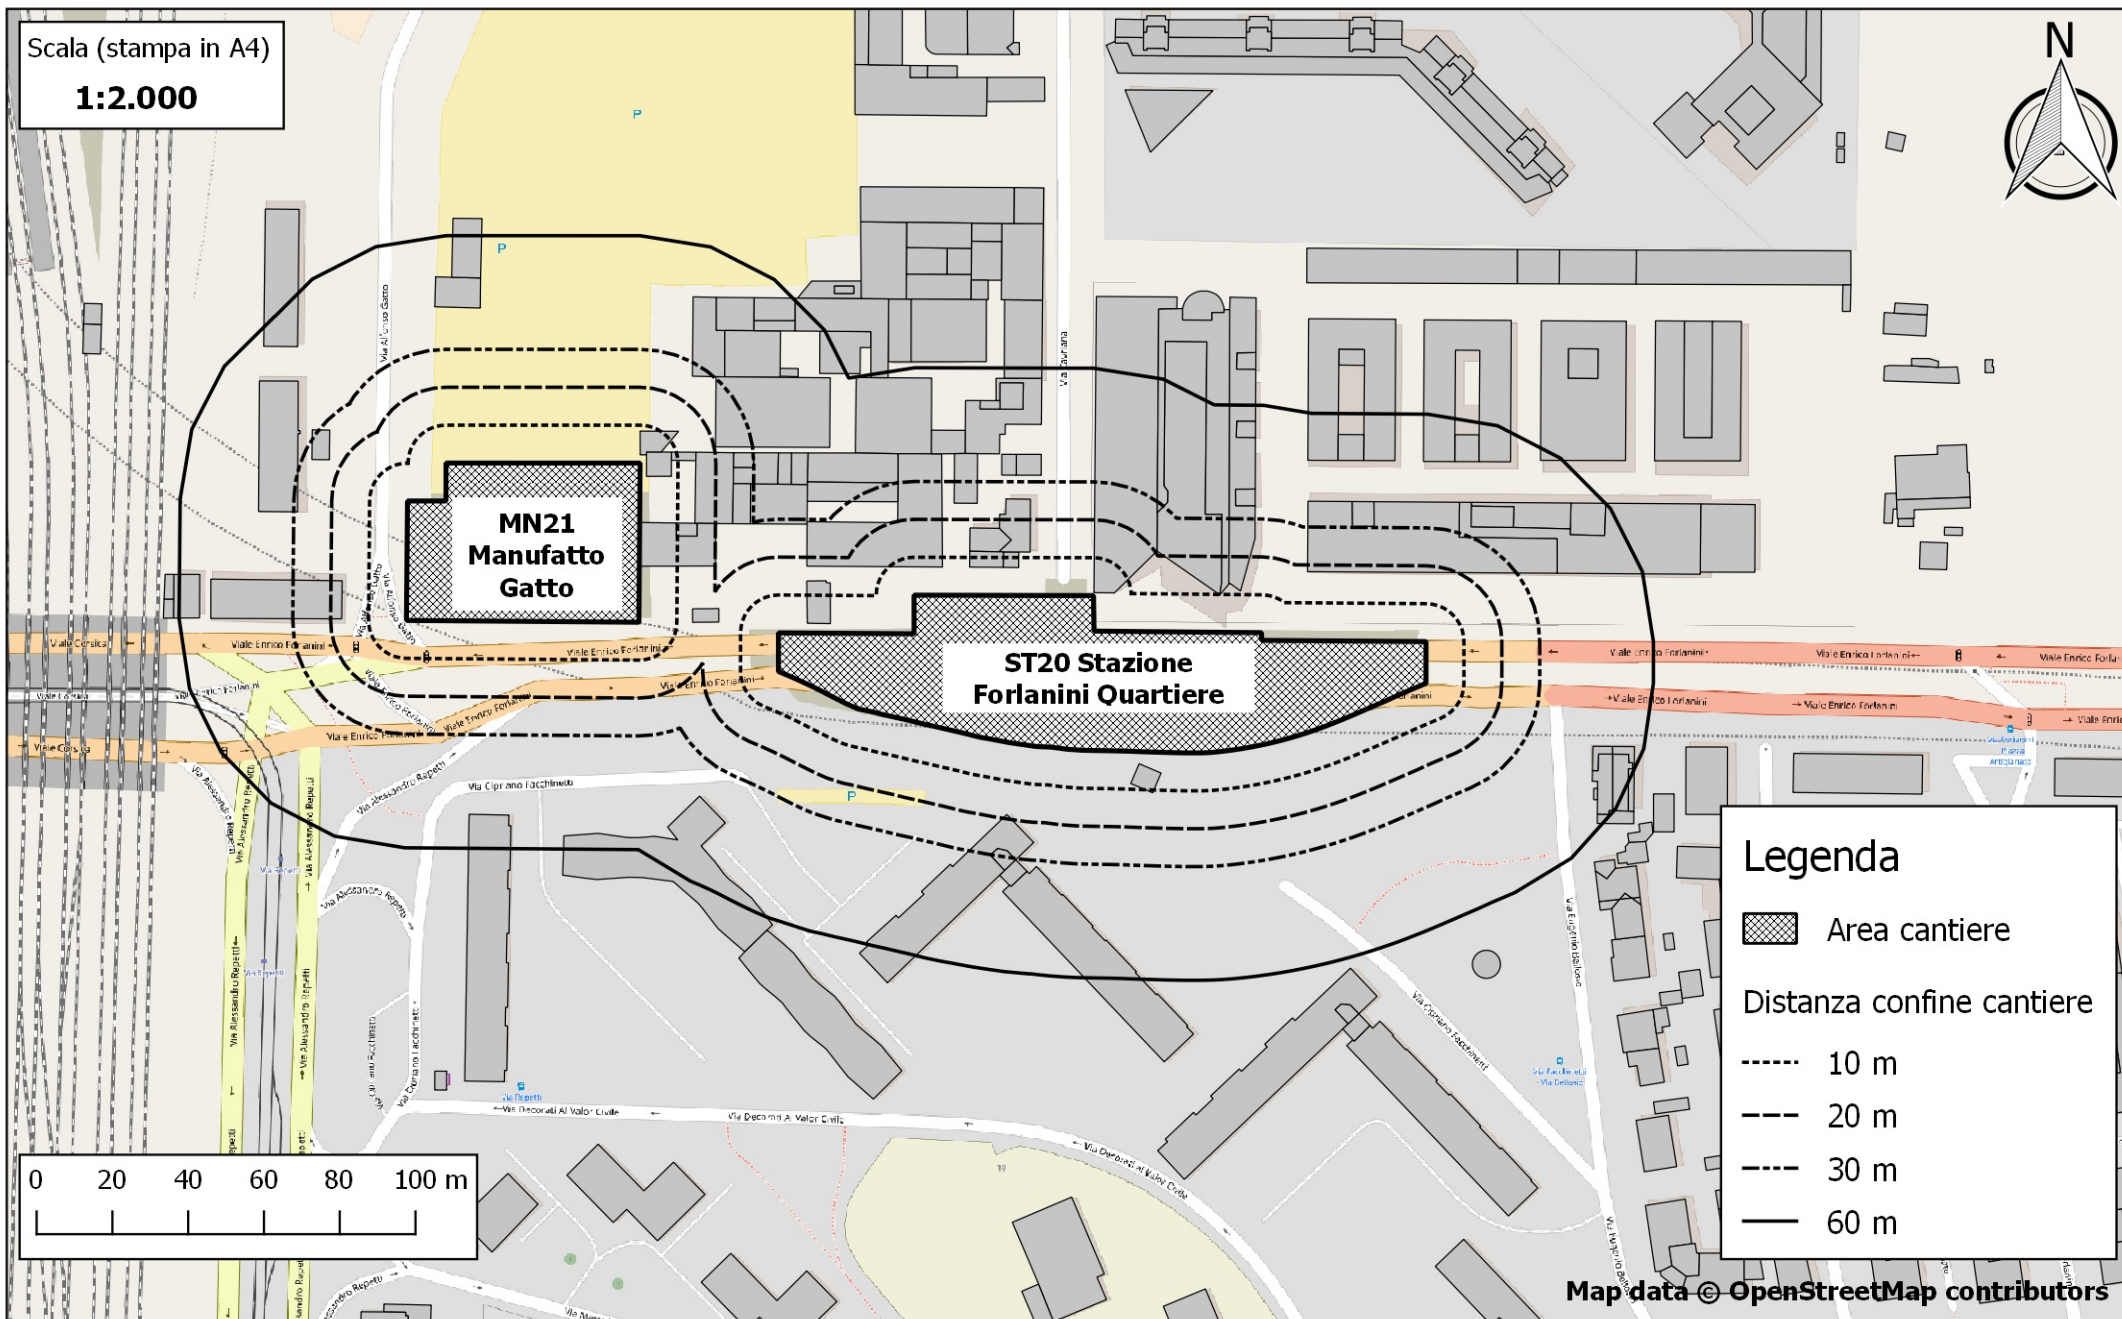

MAPPA n. 34: Stazione Forlanini Quartiere - Manufatto Gatto (ST20-MN21)

Scala (stampa in A4)
1:2.000

**MN21
Manufatto
Gatto**

**ST20 Stazione
Forlanini Quartiere**

Legenda

-  Area cantiere
- Distanza confine cantiere**
-  10 m
-  20 m
-  30 m
-  60 m